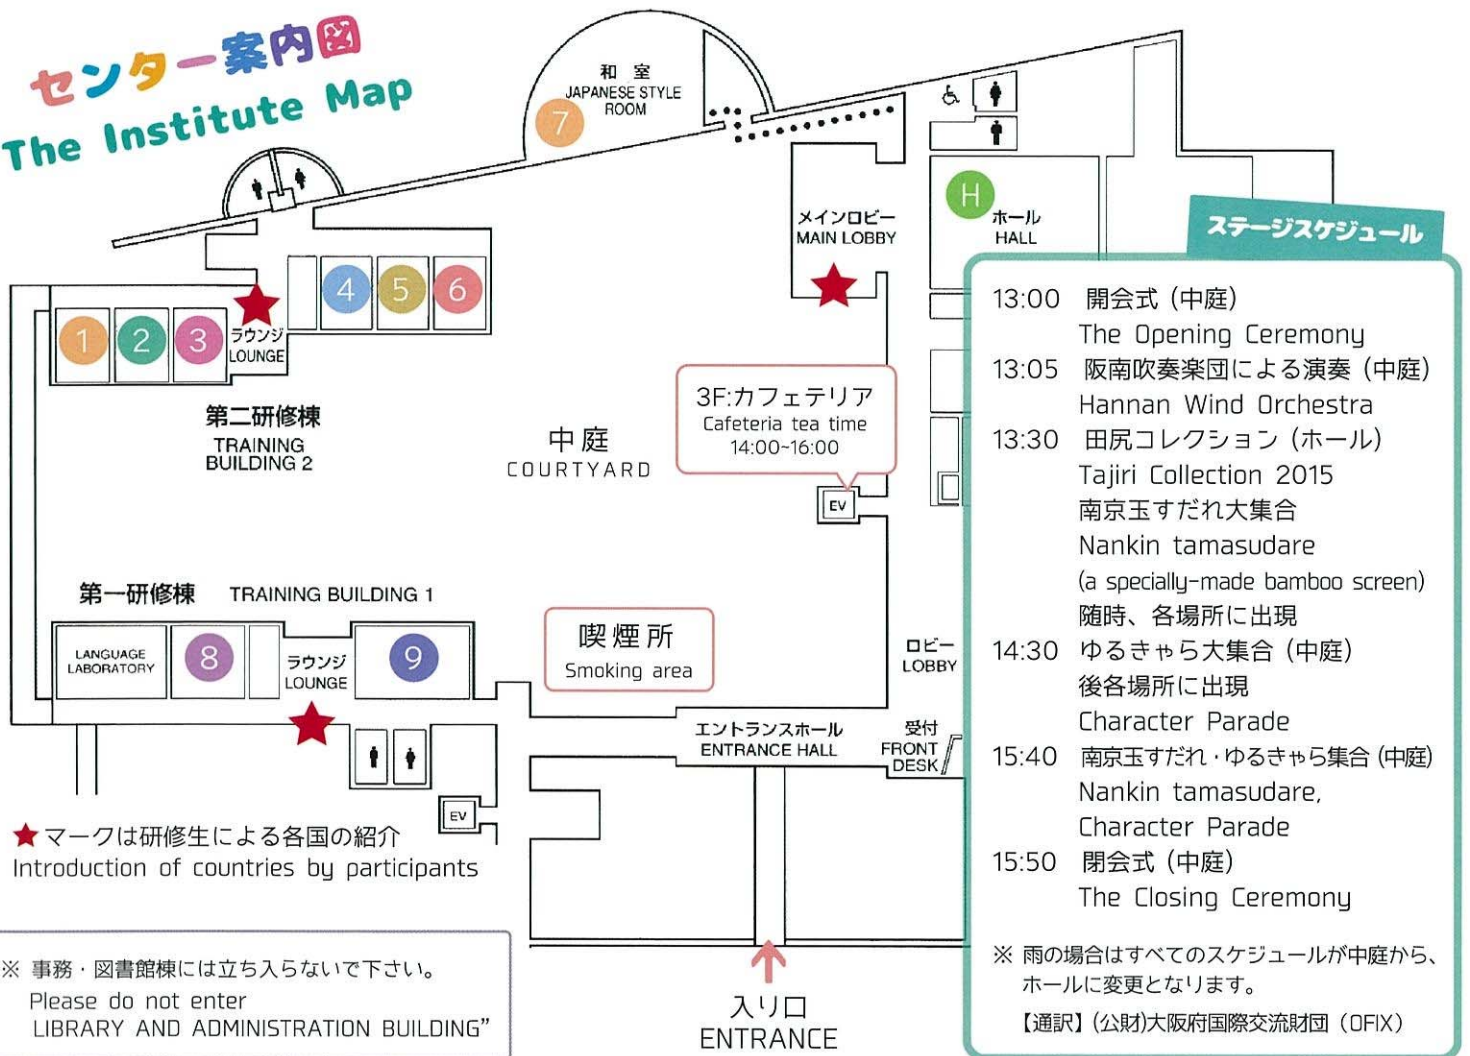

## 第18回

# ふれあい交流祭り

2015年11月23日(月・祝)13:00~16:00

会場：国際交流基金関西国際センター  
大阪府泉南郡田尻町りんくうポート北3-14

Konnitiwa!

世界の人と秋祭り!  
センターでわっしょい!

本番実況中継! PSC  
ぜひサイトを見てね!

Participants Support Council

主催：関西国際センター研修生交流支援協議会  
<http://www.rinku.org/konnitiwa>

# センター案内図 The Institute Map

★ マークは研修生による各国の紹介  
Introduction of countries by participants

※ 事務・図書館棟には立ち入らないで下さい。  
Please do not enter  
LIBRARY AND ADMINISTRATION BUILDING"

③と④の間のラウンジで「お煎茶」  
Sencha (green tea)

H

たじりコレクション  
TAJIRI COLLECTION  
【田尻町国際クラブ】

8

プリクラ & 地元紹介・泉州検定  
Photo seal &  
Local introduction (Sensyukentei)  
【りんくうフォーラム】

9

プラ板でアクセサリ作り &  
日本の遊び

Plastic Craft &  
Japanese Traditional Plays  
【岸和田市国際親善協会】